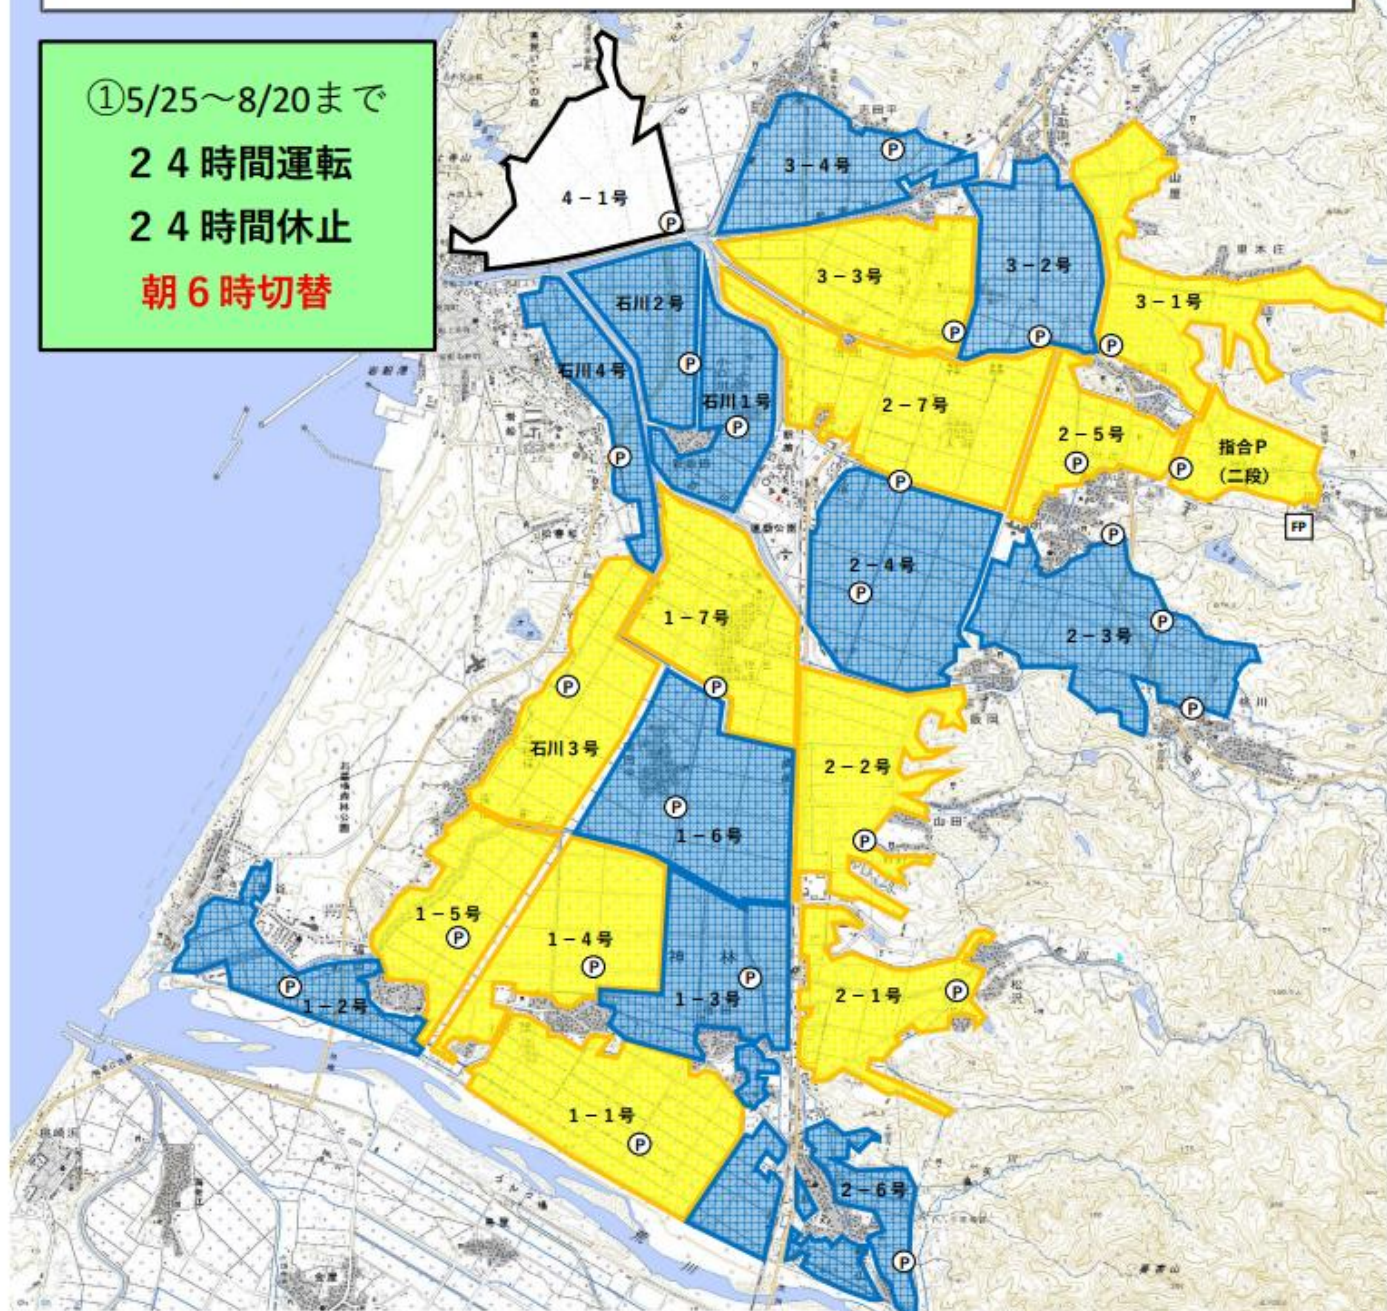

荒川右岸地区揚水機場ローテーション区域図 ①

①5/25～8/20まで

24時間運転

24時間休止

朝6時切替

凡例

A日程

B日程

ローテーション無し