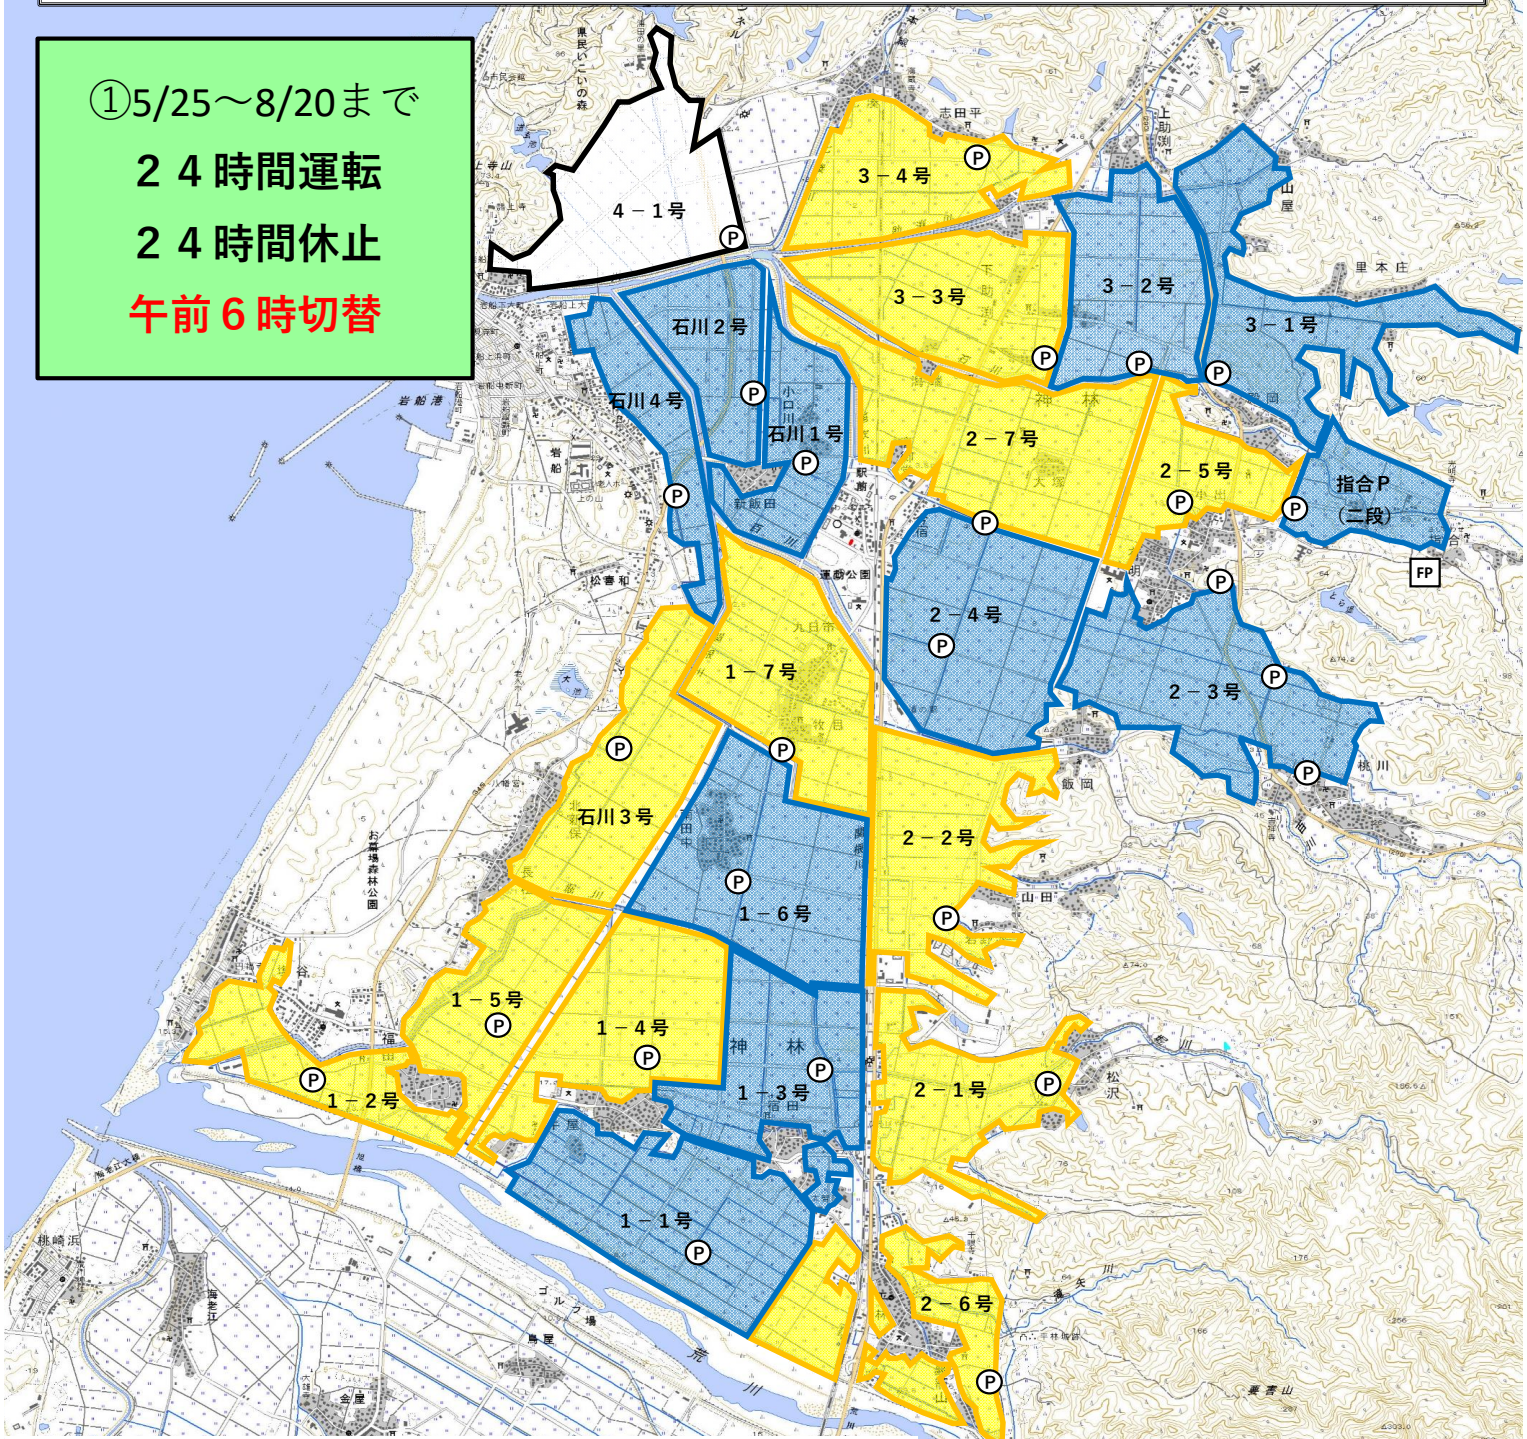

荒川右岸地区揚水機場ローテーション区域図 ①

①5/25～8/20まで

24時間運転

24時間休止

午前6時切替

凡例

A日程

B日程

ローテーション無し