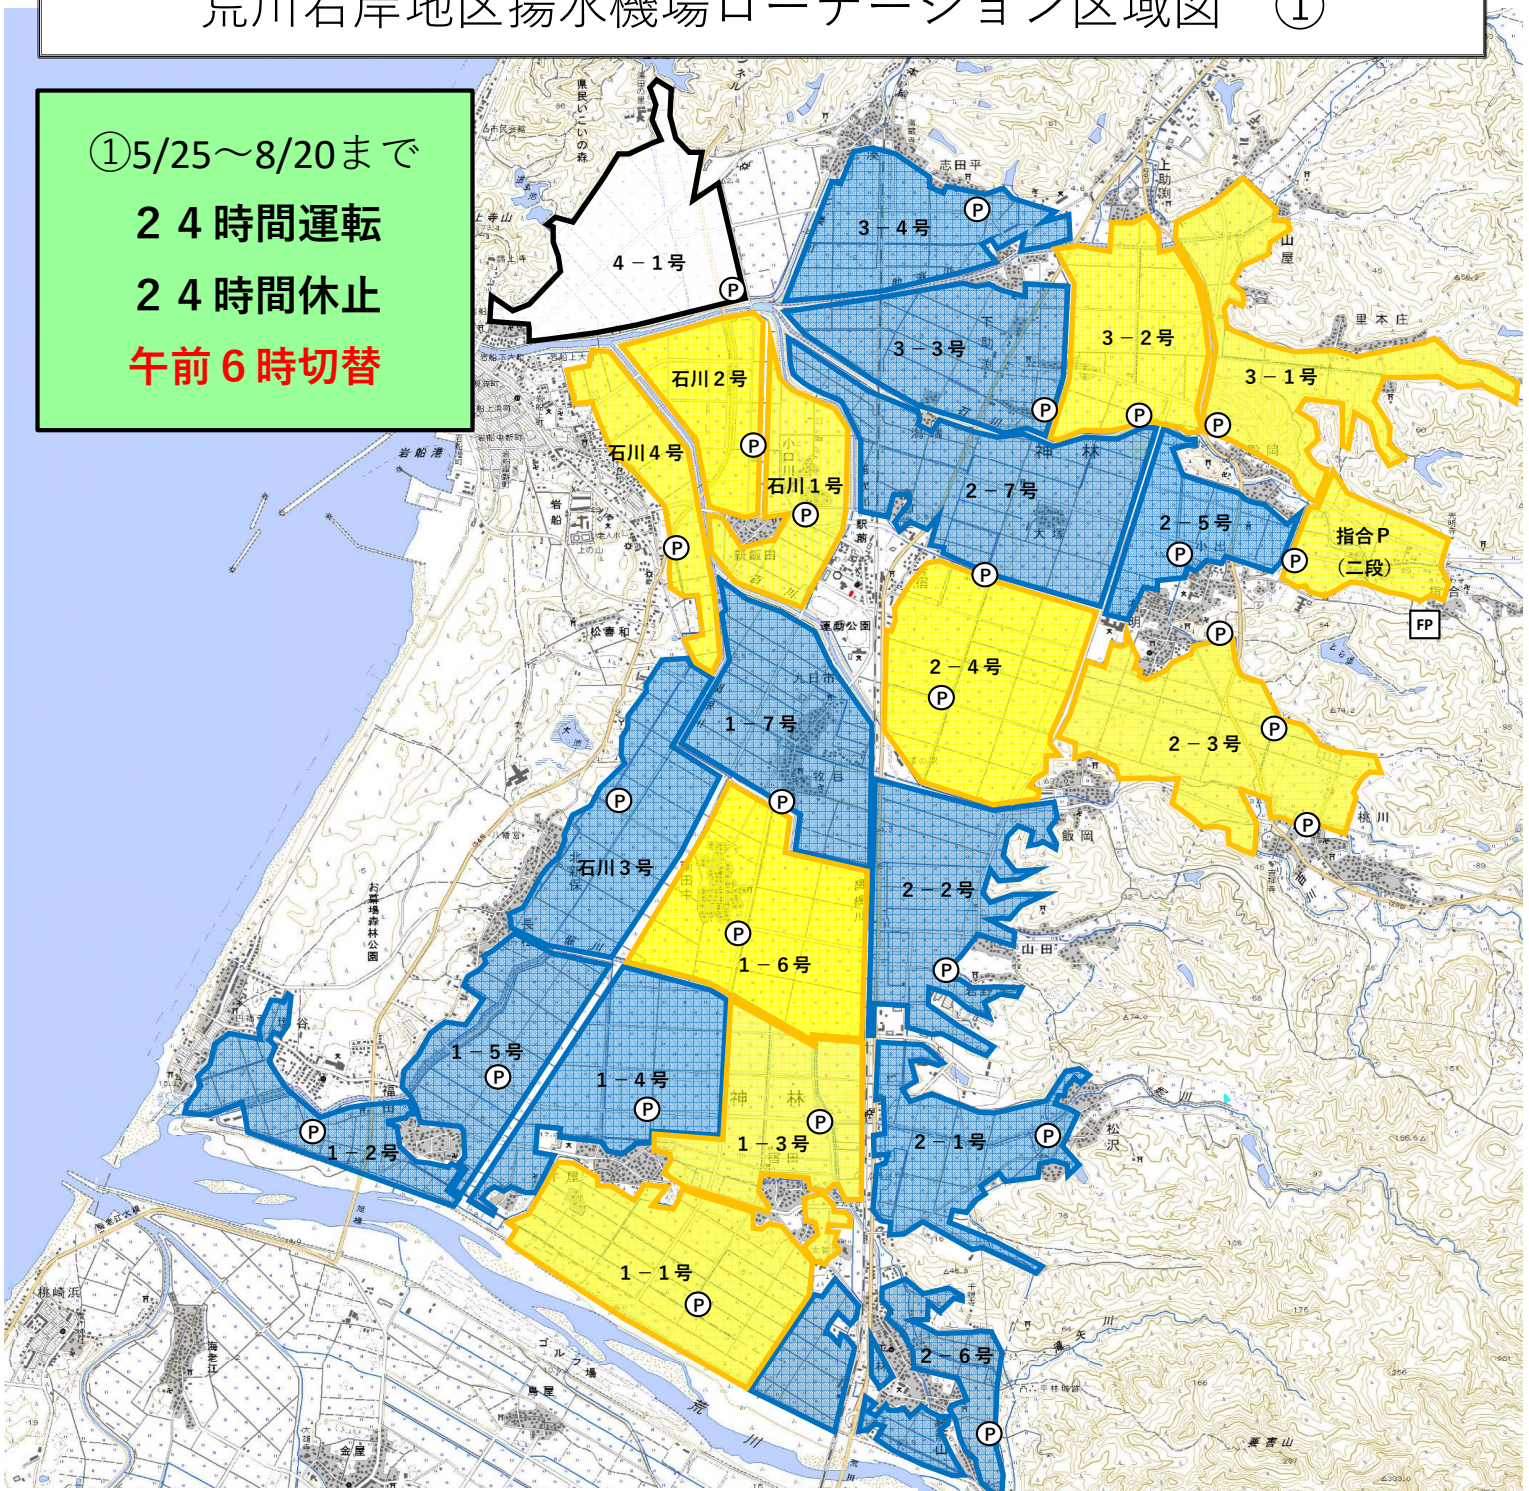

荒川右岸地区揚水機場ローテーション区域図 ①

①5/25～8/20まで
 24時間運転
 24時間休止
 午前6時切替

凡例

A日程

B日程

ローテーション無し