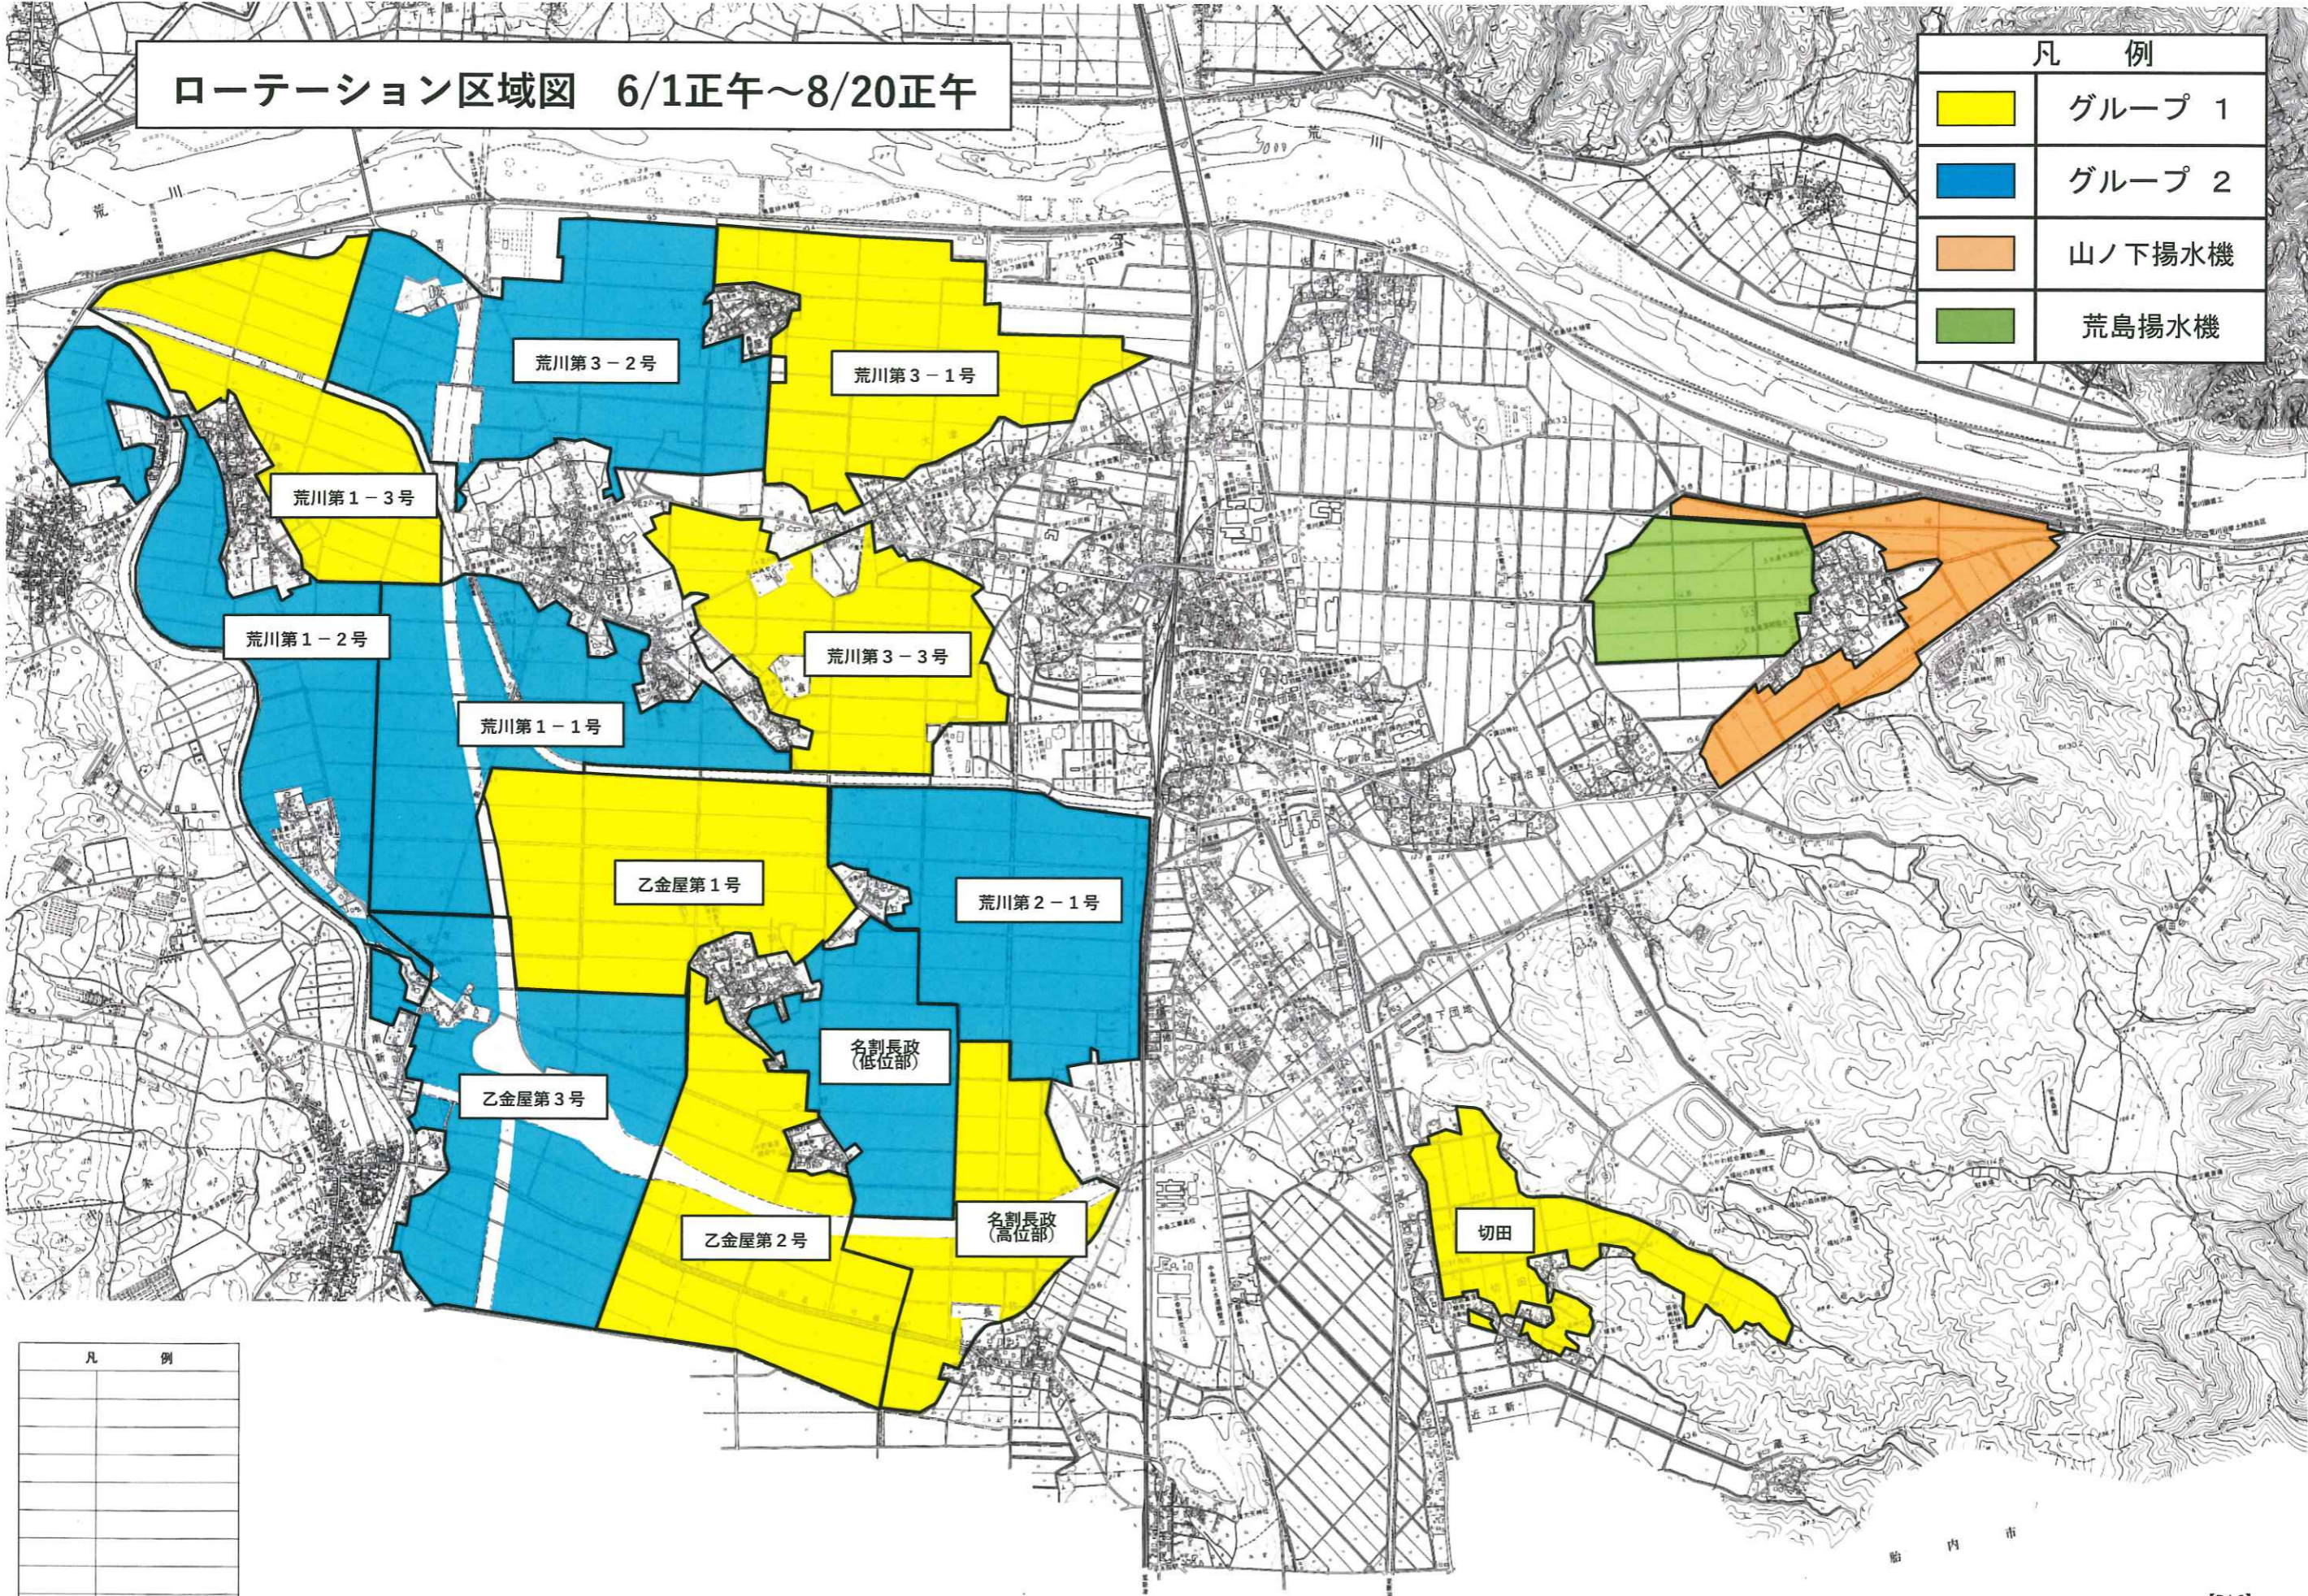

ローテーション区域図 6/1正午～8/20正午

凡 例	
	グループ 1
	グループ 2
	山ノ下揚水機
	荒島揚水機

凡 例	