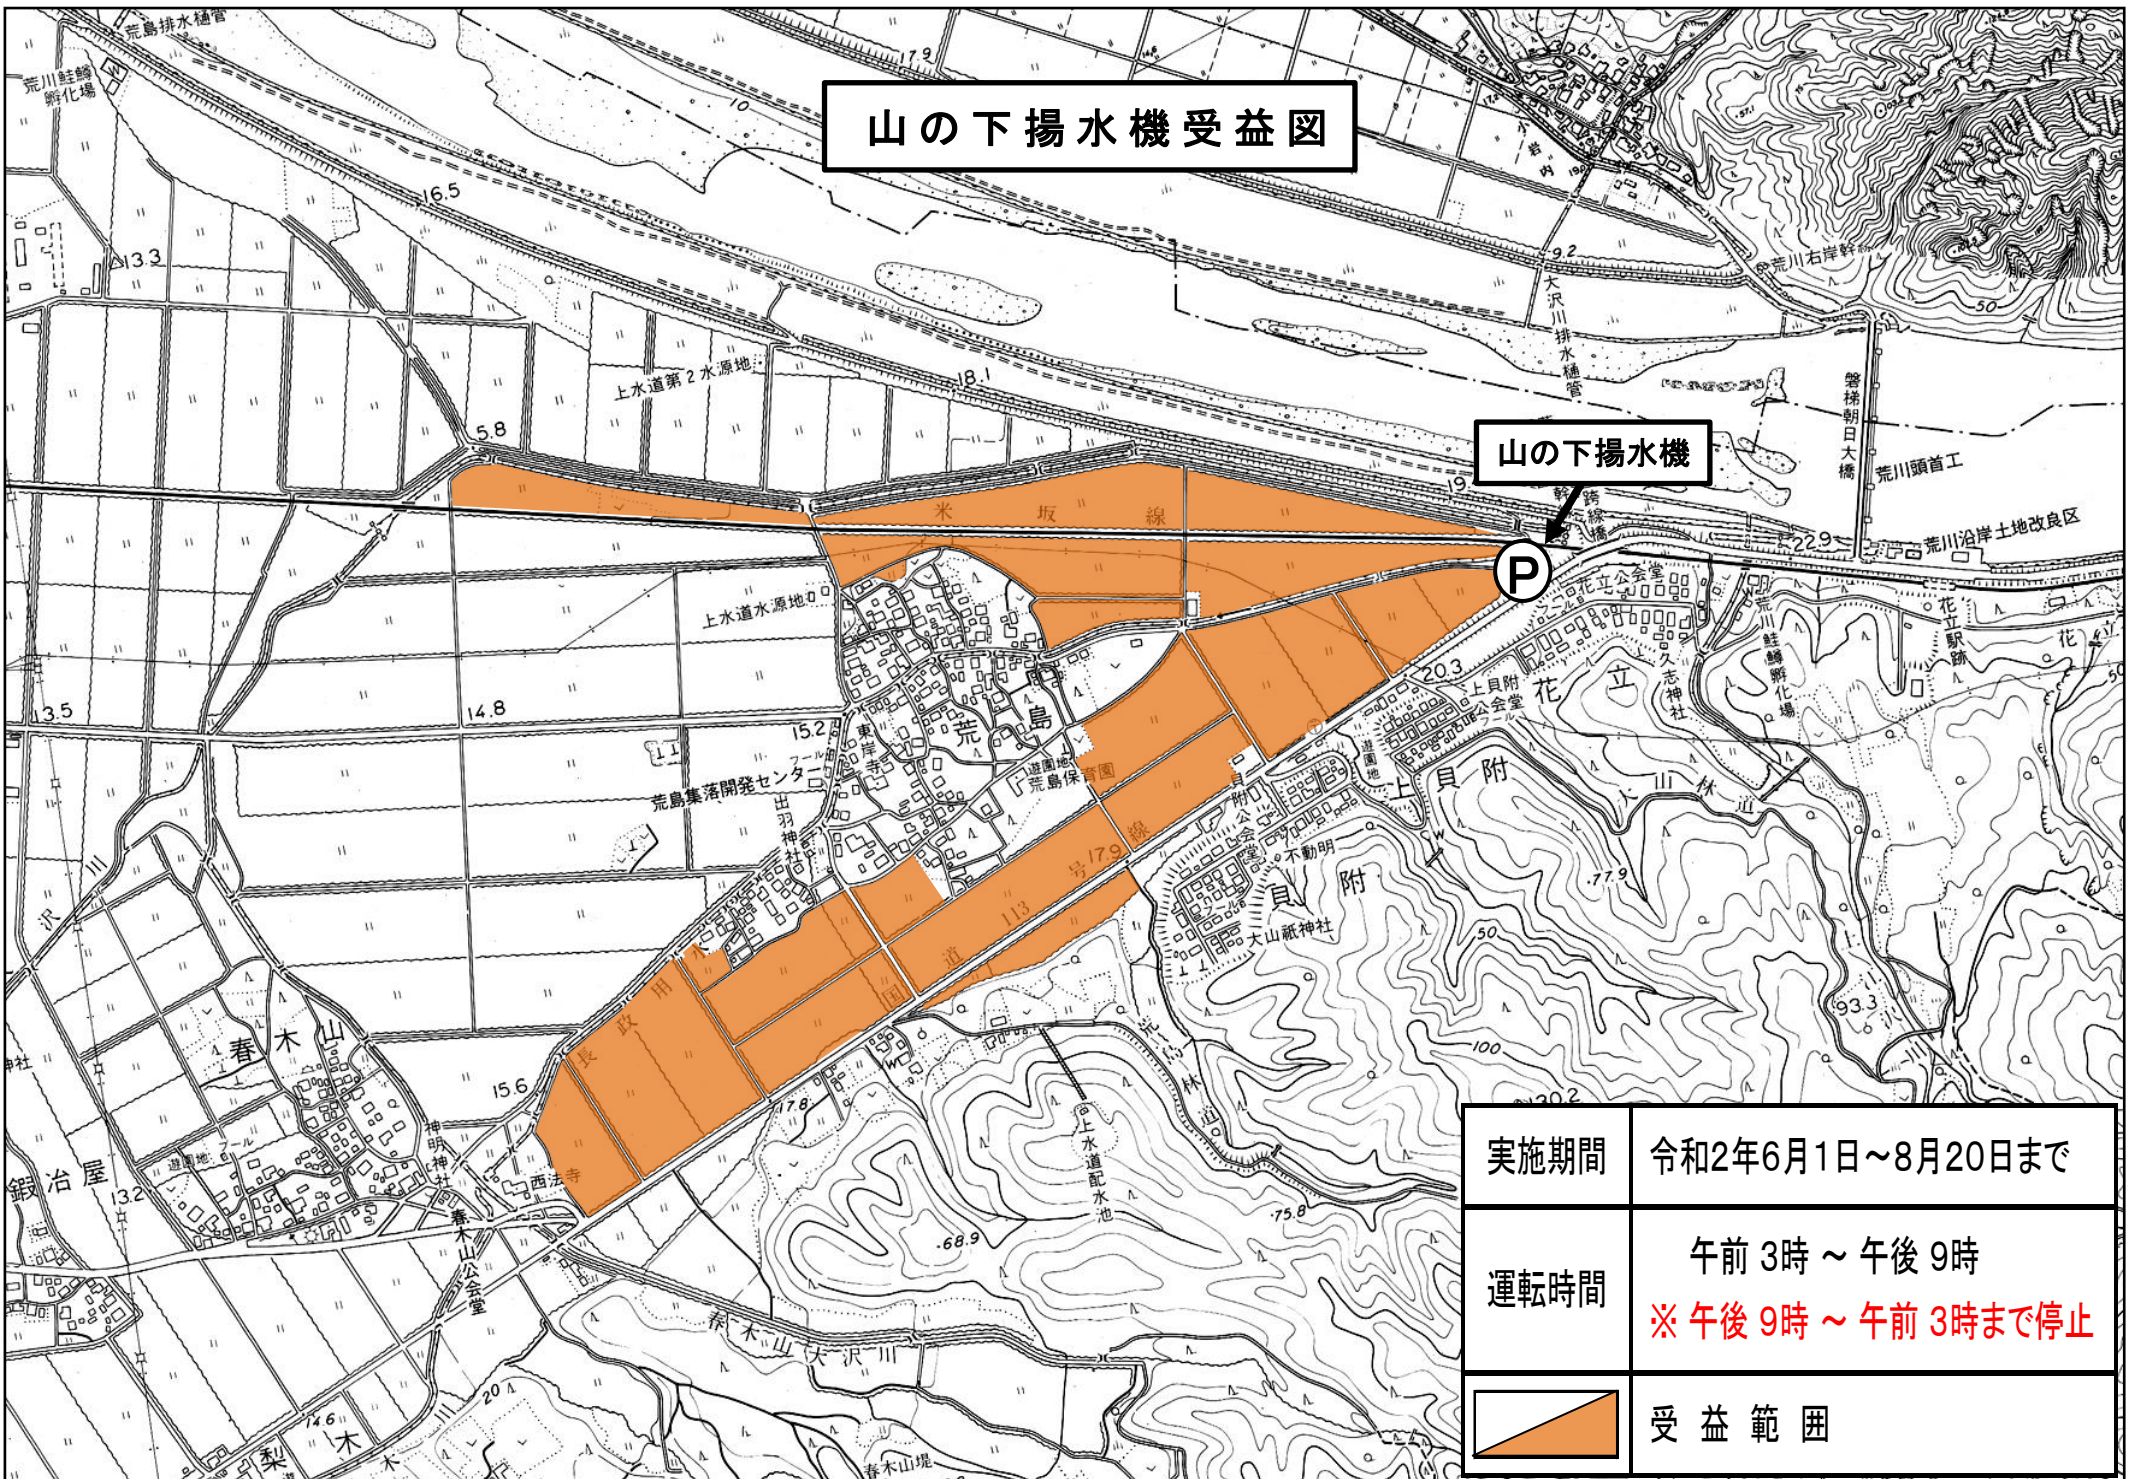

山の下揚水機受益図

山の下揚水機

P

実施期間	令和2年6月1日～8月20日まで
運転時間	午前 3時 ~ 午後 9時 ※ 午後 9時 ~ 午前 3時まで停止
	受益範囲