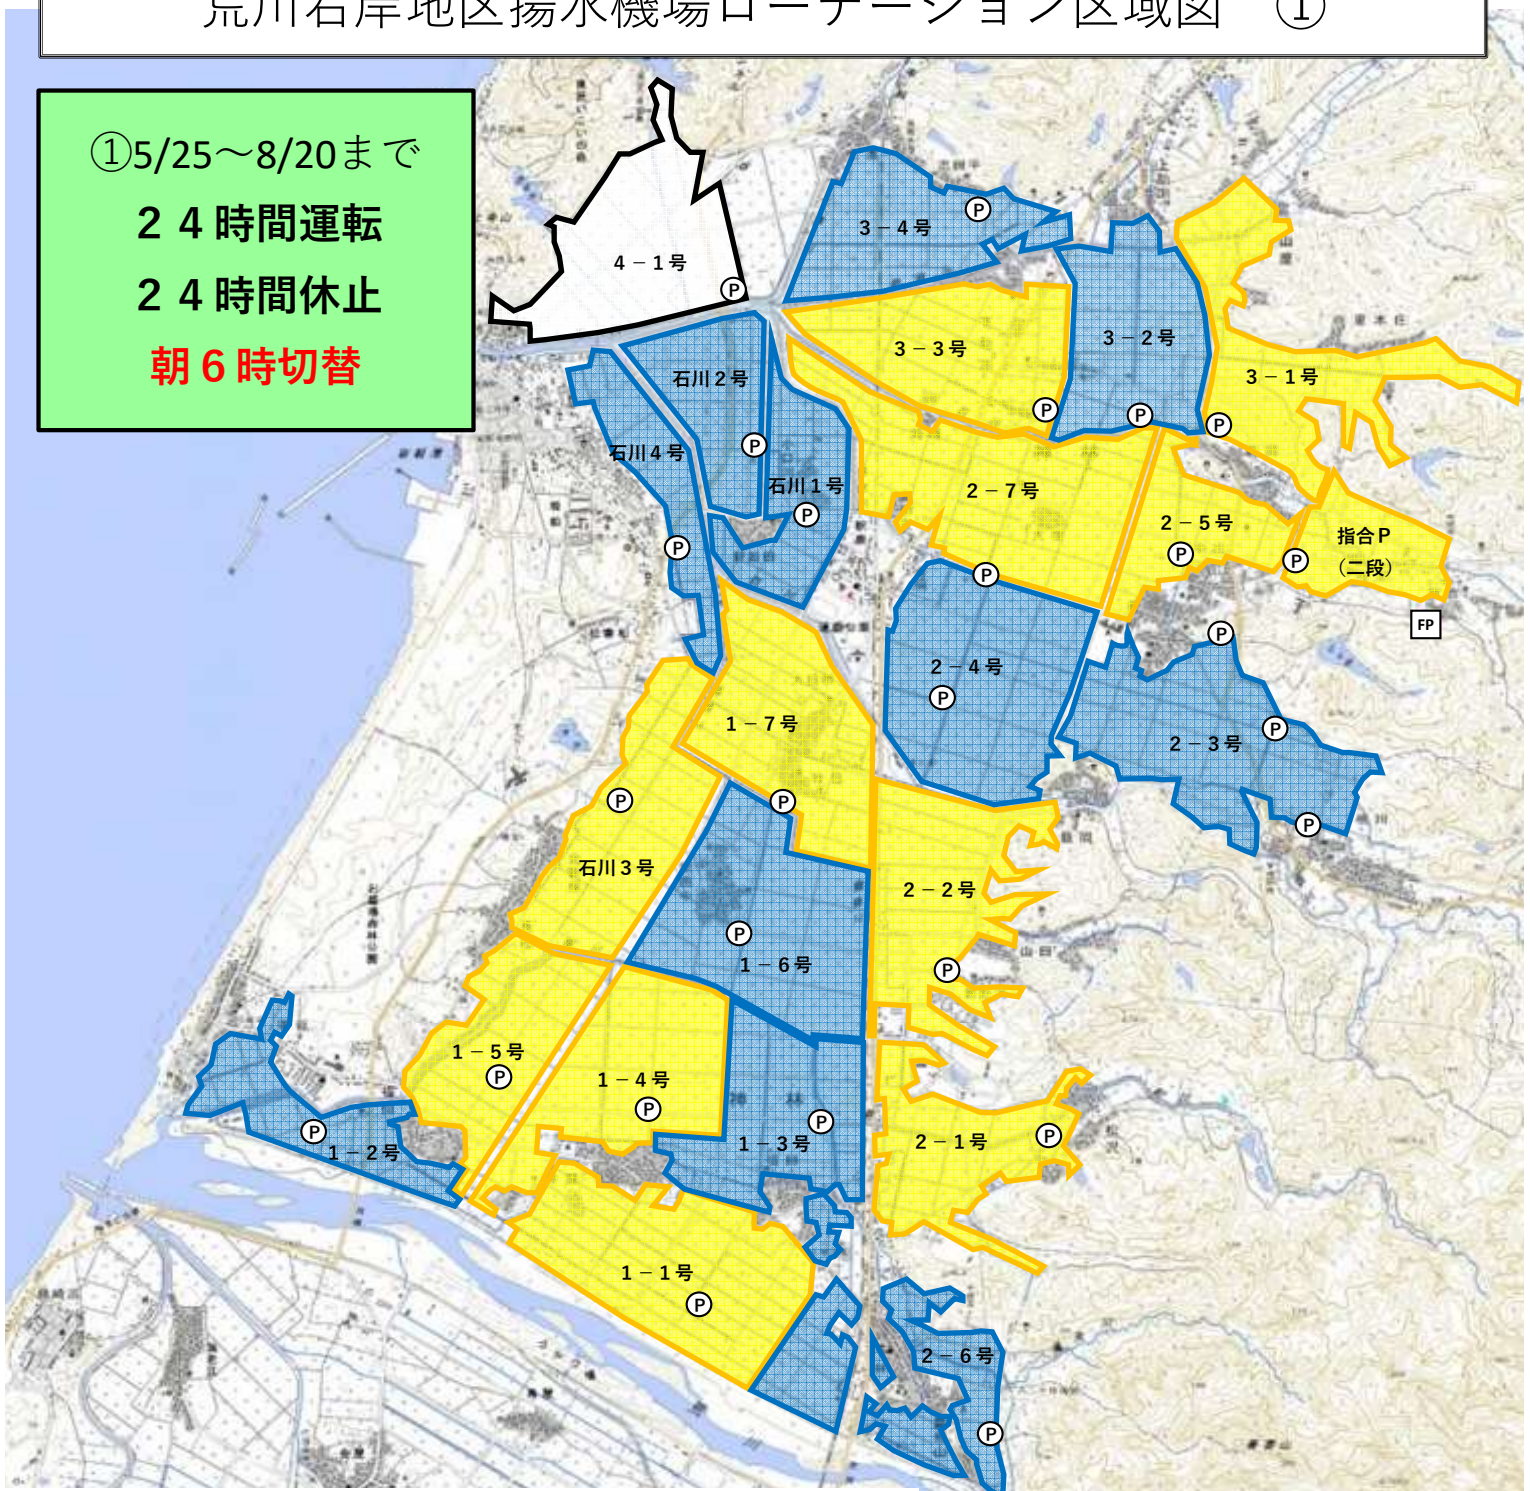

荒川右岸地区揚水機場ローテーション区域図 ①

①5/25～8/20まで

24時間運転

24時間休止

朝6時切替

凡例

A 日程

B 日程

ローテーション無し